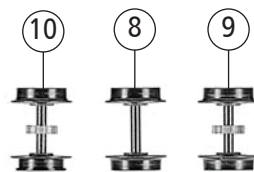

Pos. Nr. Pos.no.	Beschreibung Description	Art.-Nr. Art.no.	Preisgruppe Price bracket
738012 BR 151 Railpool =			
738092 = 🔊			
1	GEHÄUSE KPL. Body ass. complete	144015	038
2	FLUTLICHTLEITER -SATZ Light conductor - set	13738004	011
3	ISOLATOREN,SCHALTER-SATZ Isolators,switch - set	14738009	012
4	DACHTRAVERSE FÜR EINHOLMSTROM. Roof traverse for single arm pantograph	00177346	005
5	PRESSLUFTSCHALTER Air pressure switch	144016	003
6	SIGNALHORN Signal horn	144017	004
7	ANTENNE Antenna	00197807	002
8	ROHR Brass tube	00567770	002
9	LICHTPLATINE KPL. Light PCB,complete	65716500	014
10	SCHALTPLATINE kpl. Switch plate complete	65716600	028
11	BRÜCKENSTECKER Jumper	00664005	013
12	EINHOLMSTROMABNEHMER Single arm pantograph	00677018	020
13	SCHRAUBE Screw	00700303	001
14	SENKSCHRAUBE Countersunk screw	00702303	001
15	PUFFER Buffer	00757021	003
Sound			
16	LAUTSPRECHER Loudspeaker	68701100	016
17	LAUTSPRECHERAUFNAHME Loudspeaker reception	68701300	016
18	SOUNDDECODER Sound decoder	68738072	041