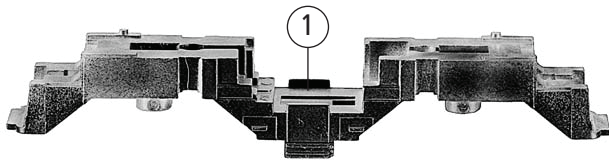

Pos. Nr. Pos.no.	Beschreibung Description	Art.-Nr. Art.no.	Preisgruppe Price bracket
738012 BR 151 Railpool =			
738092 = 🔊			
1	GEHÄUSE KPL. Body ass. complete	144015	038
2	FLUTLICHTLEITER -SATZ Light conductor - set	13738004	011
3	ISOLATOREN,SCHALTER-SATZ Isolators,switch - set	14738009	012
4	DACHTRAVERSE FÜR EINHOLMSTROM. Roof traverse for single arm pantograph	00177346	005
5	PRESSLUFTSCHALTER Air pressure switch	144016	003
6	SIGNALHORN Signal horn	144017	004
7	ANTENNE Antenna	00197807	002
8	ROHR Brass tube	00567770	002
9	LICHTPLATINE KPL. Light PCB,complete	65716500	014
10	SCHALTPLATINE kpl. Switch plate complete	65716600	028
11	BRÜCKENSTECKER Jumper	00664005	013
12	EINHOLMSTROMABNEHMER Single arm pantograph	00677018	020
13	SCHRAUBE Screw	00700303	001
14	SENKSCHRAUBE Countersunk screw	00702303	001
15	PUFFER Buffer	00757021	003
Sound			
16	LAUTSPRECHER Loudspeaker	68701100	016
17	LAUTSPRECHERAUFNAHME Loudspeaker reception	68701300	016
18	SOUNDDECODER Sound decoder	68738072	041