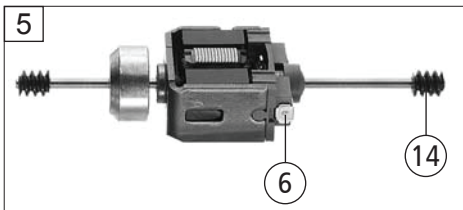

Pos. Nr. Pos.no.	Beschreibung Description	Art.-Nr. Art.no.	Preisgruppe Price bracket
738012 BR 151 Railpool =			
738092 = 🔊			
1	GEHÄUSE KPL. Body ass. complete	144015	038
2	FLUTLICHTLEITER -SATZ Light conductor - set	13738004	011
3	ISOLATOREN,SCHALTER-SATZ Isolators,switch - set	14738009	012
4	DACHTRAVERSE FÜR EINHOLMSTROM. Roof traverse for single arm pantograph	00177346	005
5	PRESSLUFTSCHALTER Air pressure switch	144016	003
6	SIGNALHORN Signal horn	144017	004
7	ANTENNE Antenna	00197807	002
8	ROHR Brass tube	00567770	002
9	LICHTPLATINE KPL. Light PCB,complete	65716500	014
10	SCHALTPLATINE kpl. Switch plate complete	65716600	028
11	BRÜCKENSTECKER Jumper	00664005	013
12	EINHOLMSTROMABNEHMER Single arm pantograph	00677018	020
13	SCHRAUBE Screw	00700303	001
14	SENKSCHRAUBE Countersunk screw	00702303	001
15	PUFFER Buffer	00757021	003
Sound			
16	LAUTSPRECHER Loudspeaker	68701100	016
17	LAUTSPRECHERAUFNAHME Loudspeaker reception	68701300	016
18	SOUNDDECODER Sound decoder	68738072	041