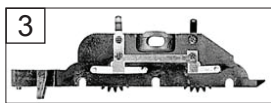

Pos. Nr. Pos.no.	Beschreibung Description	Art.-Nr. Art.no.	Preisgruppe Price bracket
738012 BR 151 Railpool =			
738092 = 🔊			
1	GEHÄUSE KPL. Body ass. complete	144015	038
2	FLUTLICHTLEITER -SATZ Light conductor - set	13738004	011
3	ISOLATOREN,SCHALTER-SATZ Isolators,switch - set	14738009	012
4	DACHTRAVERSE FÜR EINHOLMSTROM. Roof traverse for single arm pantograph	00177346	005
5	PRESSLUFTSCHALTER Air pressure switch	144016	003
6	SIGNALHORN Signal horn	144017	004
7	ANTENNE Antenna	00197807	002
8	ROHR Brass tube	00567770	002
9	LICHTPLATINE KPL. Light PCB,complete	65716500	014
10	SCHALTPLATINE kpl. Switch plate complete	65716600	028
11	BRÜCKENSTECKER Jumper	00664005	013
12	EINHOLMSTROMABNEHMER Single arm pantograph	00677018	020
13	SCHRAUBE Screw	00700303	001
14	SENKSCHRAUBE Countersunk screw	00702303	001
15	PUFFER Buffer	00757021	003
Sound			
16	LAUTSPRECHER Loudspeaker	68701100	016
17	LAUTSPRECHERAUFNAHME Loudspeaker reception	68701300	016
18	SOUNDDECODER Sound decoder	68738072	041